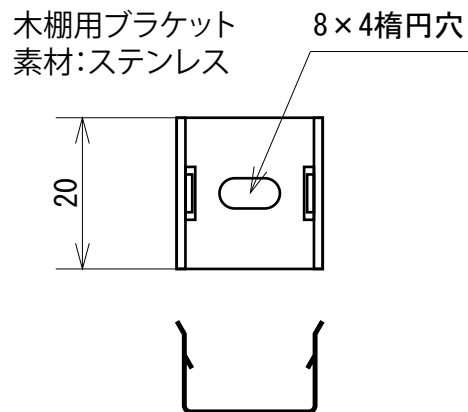

Tecoライト30、60専用のW900用棚下照明
 スチール棚だけでなく木工什器にも専用ブラケット使用で取り付けができます。

入力電圧
定格電流
消費電力
サイズ 左図の通り
搭載LED
LED指向角
LEDカラー
色温度
発行 2014.02.03