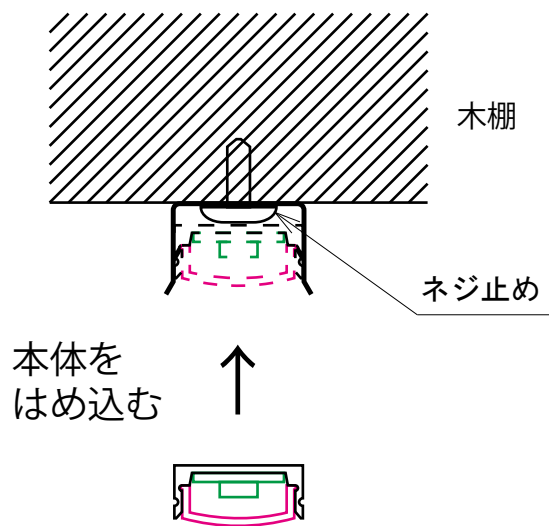

Tecoライト30、60専用のW900用棚下照明
 スチール棚だけでなく木工什器にも専用ブラケット使用で取り付けができます。

入力電圧
定格電流
消費電力
サイズ 左図の通り
搭載LED
LED指向角
LEDカラー
色温度
発行 2014.02.03