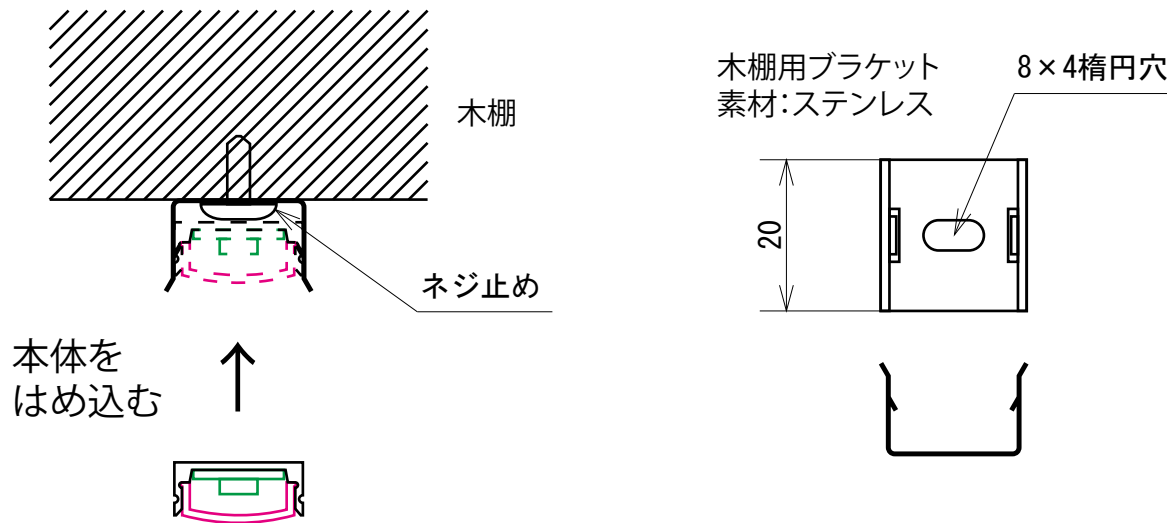

Tecoライト30、60専用のW900用棚下照明  
 スチール棚だけでなく木工什器にも専用ブラケット使用で取り付けができます。

入力電圧
定格電流
消費電力
サイズ 左図の通り
搭載LED
LED指向角
LEDカラー
色温度
発行 2014.02.03