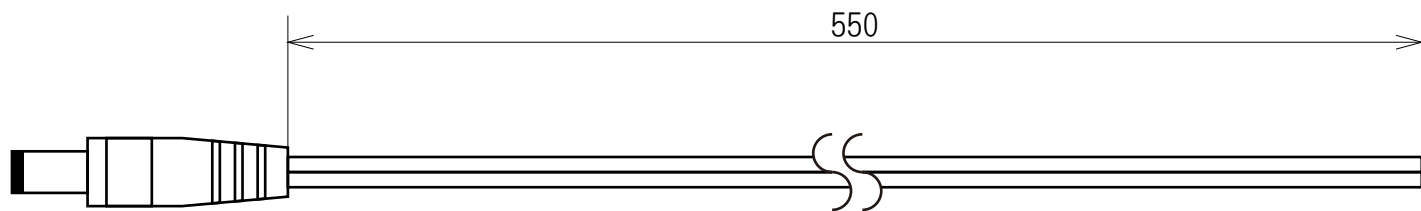

入力電圧
定格電流
消費電力
サイズ 22AWG (0.3sq) 550mm
搭載LED
LED指向角
カラー 黒・白
色温度

入力電圧
定格電流
消費電力
サイズ <b>18AWG</b> (0.75sq) <b>550mm</b>
搭載LED
LED指向角
カラー <b>黒・白</b>
色温度

入力電圧
定格電流
消費電力
サイズ 22AWG(0.3sq) 550mm
搭載LED
LED指向角
カラー 黒・白
色温度
発行 2016/03/31