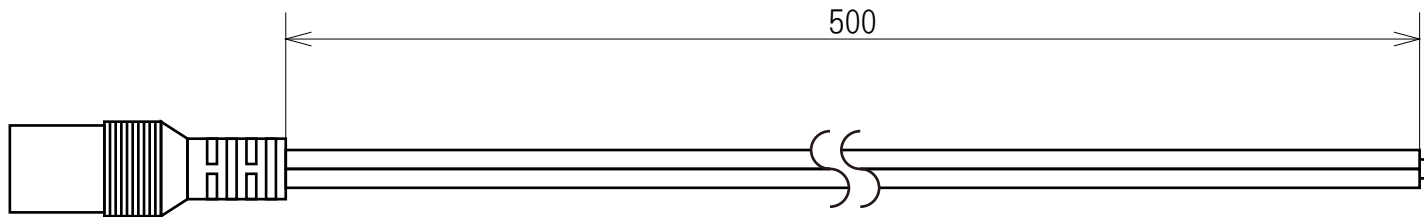

入力電圧
定格電流
消費電力
サイズ 22AWG (0.3sq) 550mm
搭載LED
LED指向角
カラー 黒・白
色温度

入力電圧
定格電流
消費電力
サイズ <b>18AWG</b> (0.75sq) <b>550mm</b>
搭載LED
LED指向角
カラー <b>黒・白</b>
色温度

入力電圧
定格電流
消費電力
サイズ 22AWG(0.3sq) 550mm
搭載LED
LED指向角
カラー 黒・白
色温度
発行 2016/03/31